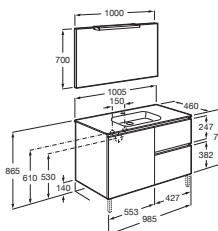

ANIMA

Pack (móvel, lavatório, espelho e aplique LED)

DIMENSÕES

Comprimento 1000 mm.

Largura 460 mm.

Altura 724 mm.

CORES E ACABAMENTOS

806 Branco Brilho

PRVP (SEM IVA)

830,00 €

DESENHOS TÉCNICOS

CARACTERÍSTICAS

Conjunto de móvel base, lavatório para móvel, espelho reversível e aplique LED. Sifão poupa-espço incluído. Não inclui pés nem torneira.

Espelho / Iluminação: Focos de luz incluídos

Espelho / Número de luzes: 1

Espelho / Potência de luz (W): 8,6

Espelho / Tipo de luz: LED

Espelho / Índice de proteção de luz: IP 44

Instalação da torneira: No lavatório

Lavatório / Orifícios para torneira: 1 Orifício no centro

Lavatório / Posição da prateleira: Em ambos os lados

Lavatório / Prateleira integrada

Material / Lavatório: Porcelana

Material / Móvel base: Aglomerado

Medidas / Espelho / Altura (mm): 700

Medidas / Espelho / Comprimento (mm): 1000

Medidas / Espelho / Largura (mm): 28

Medidas / Lavatório e móvel / Altura (mm): 724

Medidas / Lavatório e móvel / Comprimento (mm): 1005

Medidas / Lavatório e móvel / Largura (mm): 460

Móvel base / Combinação de portas e gavetas: 1 Porta e 2 Gavetas

Móvel base / Estantes com altura regulável

Móvel base / Estantes internas: 1

Móvel base / Estrutura: Combinação de portas e gavetas

Móvel base / Sistema de abertura e fecho: Gavetas com fecho suave,

Portas com fecho suave

Móvel base / Tipo de porta: Batente

Recomendado para espaços reduzidos

Sifão economizador de espaço incluído

Tipo de instalação: Suspenso, Suspenso com pés