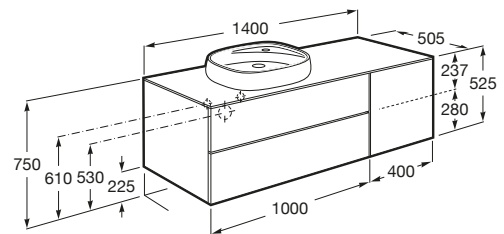

BEYOND

Móvel base para lavatório de pousar à esquerda

DIMENSÕES

Comprimento 1400 mm.

Largura 505 mm.

Altura 525 mm.

CORES E ACABAMENTOS

402 Carvalho escuro
citadino

PRVP (SEM IVA)

1468,00 €

DESENHOS TÉCNICOS

CARACTERÍSTICAS

Combinação de portas e gavetas: 1 Porta e 2 Gavetas

Estrutura do móvel: Combinação de portas e gavetas

Material: Aglomerado

Modular

Posição da torneira: No lavatório

Posição do lavatório: Esquerda

Sistema de abertura e encerramento: Pressionar para abrir

Tipo de instalação: Suspenso

Tipo de lavatório: Sobre o tampo

COMPATÍVEL COM

Lavatório de bancada
FINECERAMIC®