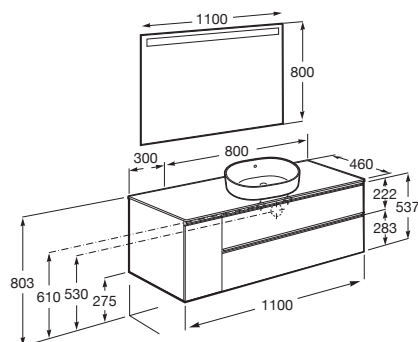

THE GAP

Pack, móvel de duas gavetas, uma porta para lavatório pousar direita e espelho LED

DIMENSÕES

Comprimento 1100 mm.

Largura 460 mm.

Altura 537 mm.

CORES E ACABAMENTOS

402 Carvalho escuro
citadino

PRVP (SEM IVA)

810,00 €

DESENHOS TÉCNICOS

CARACTERÍSTICAS

Espelho / Iluminação: Integrada no espelho
Espelho / Número de luzes: 1
Espelho / Tipo de luz: LED
Espelho / Índice de proteção de luz: IP 44
Instalação da torneira: No lavatório
Lavatório / Orifícios para torneira: 1 Orifício no centro
Lavatório / Posição da prateleira: Direita
Lavatório / Prateleira integrada
Material / Lavatório: Porcelana
Material / Moldura do espelho: Alumínio, Vidro temperado
Material / Móvel base: Aglomerado
Medidas / Espelho / Altura (mm): 800
Medidas / Espelho / Comprimento (mm): 1100
Medidas / Lavatório e móvel / Altura (mm): 537
Medidas / Lavatório e móvel / Comprimento (mm): 1100
Medidas / Lavatório e móvel / Largura (mm): 460
Móvel base / Combinação de portas e gavetas: 2 Gavetas
Móvel base / Estrutura: Gavetas
Móvel base / Separadores internos
Móvel base / Sistema de abertura e fecho: Gavetas com fecho suave
Móvel base / Tipo de porta: De correr
Posição do lavatório: Direita
Tipo de instalação: Suspenso, Suspenso com pés