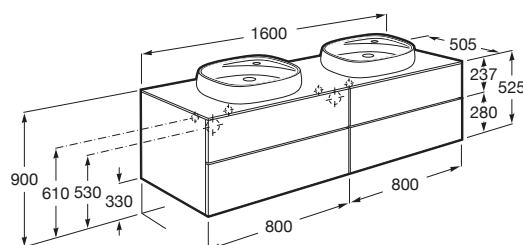

BEYOND

Móvel base para dois lavatórios de pousar

DIMENSÕES

Comprimento 1600 mm.

Largura 505 mm.

Altura 525 mm.

CORES E ACABAMENTOS

402 Carvalho escuro
citadino

PRVP (SEM IVA)

1750,00 €

DESENHOS TÉCNICOS

CARACTERÍSTICAS

Combinação de portas e gavetas: 4 Gavetas

Estrutura do móvel: Gavetas

Material: Aglomerado

Modular

Posição da torneira: No lavatório

Posição do lavatório: Direita, Esquerda

Sistema de abertura e encerramento: Pressionar para abrir

Tipo de instalação: Suspenso

Tipo de lavatório: Sobre o tampo

COMPATÍVEL COM