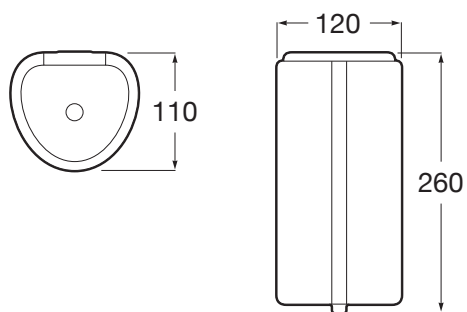

PUBLIC

**Dispensador de sabão / gel hidroalcool com sensor 850 ml**

PRVP (SEM IVA)

**54,30 €**

DESENHOS TÉCNICOS

**CARACTERÍSTICAS**

Acabamento: Branco

Capacidade (l): 0,85

Material: Plástico

Tipo de instalação: Mural

**COMPATÍVEL COM**

Estação higiene base  
extensível para doseador  
sabão / gel hidroalcool

818015000