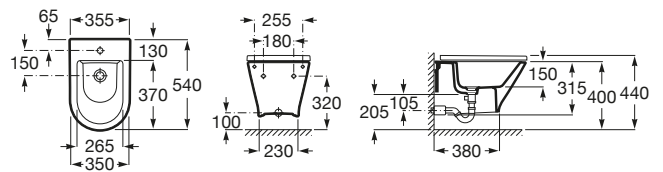

**THE GAP**

**ROUND - Bidé suspenso com fixações ocultas**

**DIMENSÕES**

Comprimento 355 mm.

Largura 540 mm.

Altura 440 mm.

**CORES E ACABAMENTOS**

00 Branco

PRVP (SEM IVA)

**130,00 €**

**DESENHOS TÉCNICOS**

**CARACTERÍSTICAS**

Capacidade do bidé (l): 6,3

Conjunto de fixações: Incluído

Encostado à parede

Forma: Redonda

Orifício para torneiras: 1 Orifício

Peso KG: 21

Tipo de instalação: Suspenso