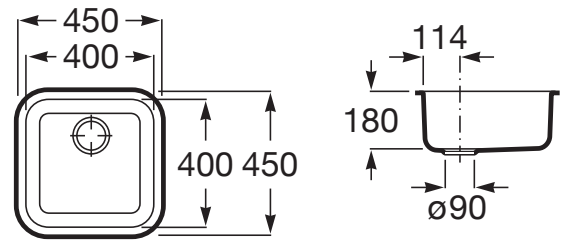

DESENHOS TÉCNICOS

CARACTERÍSTICAS

Lava-louça de 1 cuba em aço inoxidável com valvula 3½" e ralo.

Cesta escorredora incluída

Comprimento da cuba (mm): 450

Forma: Quadrado

Largura da cuba (mm): 450

Material: Aço inox

Número de cubas: 1

Profundidade da cuba (mm): 180

Tipo de instalação: Bancada