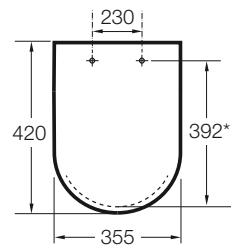

DAMA**Assento e tampa lacados de queda amortecida**

PRVP (SEM IVA)

113,00 €**DESENHOS TÉCNICOS****CARACTERÍSTICAS**

Tampa e assento para sanita compacta com queda amortecida.

Adequado para: Sanita

Forma: Quadrada

Material anti-bacteriano

Material das dobradiças: Cromado

Tampa compacta / Assento compacto

Fecho com queda amortecida
SoftClose®

COMPATÍVEL COM

Sanita compacta Rimless
BTW com saída Dual de
Tanque Baixo

34278L..0