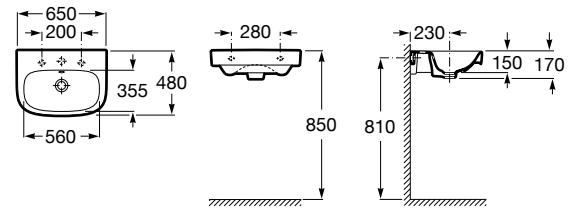

DEBBA

Lavatório com jogo de fixação

DIMENSÕES

Comprimento 650 mm.

Largura 480 mm.

Altura 150 mm.

CORES E ACABAMENTOS

00 Branco

PRVP (SEM IVA)

65,30 €

DESENHOS TÉCNICOS

CARACTERÍSTICAS

Lavatório de porcelana suspenso. Não inclui torneira.

Capacidade da cuba (l): 6

Comprimento da cuba (mm): 560

Conjunto de fixações: Incluído

Forma: Quadrado

Largura da cuba (mm): 355

Material: Porcelana

Orifício para torneiras: 1 Orifício insinuado, 1 Orifício, 1 Orifício insinuado

Posição da cuba: Central

Profundidade da cuba (mm): 120

Tipo de instalação: Suspenso