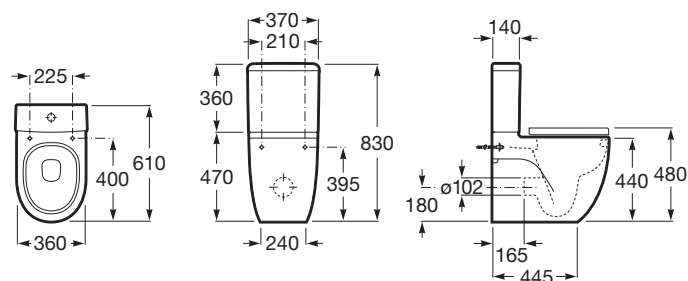

MERIDIAN

Sanita BTW de tanque baixo confort

DIMENSÕES

Comprimento 370 mm.

Largura 610 mm.

Altura 830 mm.

CORES E ACABAMENTOS

00 Branco

PRVP (SEM IVA)

184,00 €

DESENHOS TÉCNICOS

CARACTERÍSTICAS

Sanita de tanque baixo encostada à parede com saída dual e altura de conforto. Inclui curva de evacuação e conjunto de fixação.

Altura conforto

Conjunto de fixações: Incluído

Encostado à parede

Forma: Redonda

Manguito de evacuação incluído

Sanita compacta

Sistema de descarga: Arraste

Tipo de arco: Fechada

Tipo de instalação: De pé

Tipo de saída: Dual (vario)