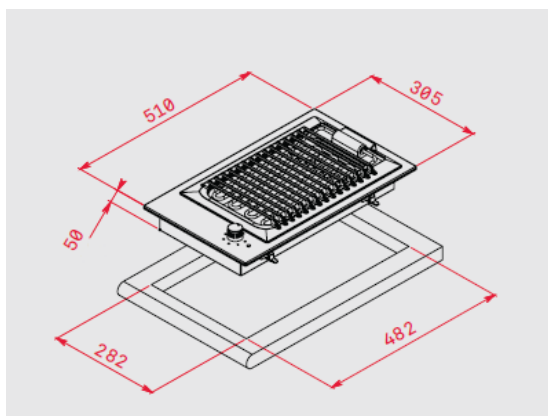

Características

Grelhador

- Resistência elétrica
- Termostato regulável
- Cuba em inox
- Grelha ferro fundido
- Desligar automático de segurança
- Pedras vulcânicas incluídas
- Potência máxima total: 2,4 kW
- Combinável com qualquer outro modelo da gama EFX: kit de união opcional 40204395

Desenho encastre

Cor

Inox

Código

40214560

EAN

8421152156339

Dados Técnicos