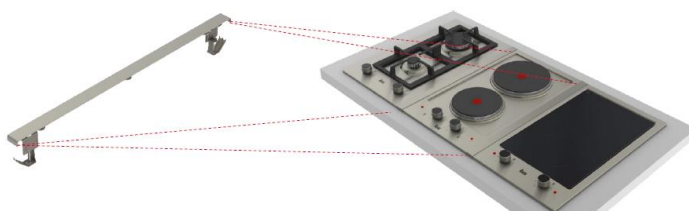

Características

Grelhador

- Resistência elétrica
- Termostato regulável
- Cuba em inox
- Grelha ferro fundido
- Desligar automático de segurança
- Pedras vulcânicas incluídas
- Potência máxima total: 2,4 kW
- Combinável com qualquer outro modelo da gama EFX: kit de união opcional 40204395

Desenho encastre

Cor

Inox

Código

40214560

EAN

8421152156339

Dados Técnicos