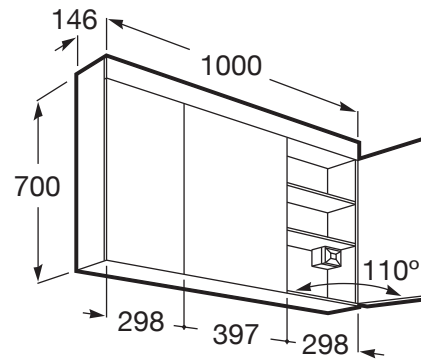

EIDOS

Armário espelho com iluminação integrada

PRVP (SEM IVA)

525,00 €

DESENHOS TÉCNICOS

CARACTERÍSTICAS

Forma: Retangular

Iluminação: Integrado no espelho

Lateral móvel: Esquerdo ou direito

Material: Aglomerado

Material da moldura: Aglomerado

Número de portas: 3

Orientação do espelho: Vertical

Tipo de instalação: Suspenso

Tipo de luz: LED

Tipo de pora: Batente