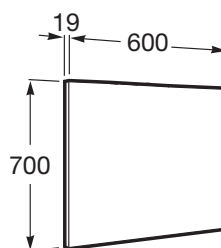

VICTORIA-N

Espelho

PRVP (SEM IVA)

70,00 €**DESENHOS TÉCNICOS****CARACTERÍSTICAS**

Forma: Retangular

Material da moldura: Aglomerado

Orientação do espelho: Vertical

Tipo de instalação: Suspenso