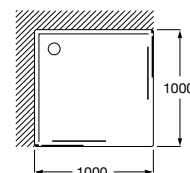

URA

L2 - Divisória lateral para base de duche com uma porta de correr + um painel fixo

DIMENSÕES

Comprimento 1000 mm.

Altura 1950 mm.

CORES E ACABAMENTOS

12M

Vidro transparente com Maxiclean / Perfil prata brilho

PRVP (SEM IVA)

258,00 €

DESENHOS TÉCNICOS

CARACTERÍSTICAS

L2 - Divisória lateral para base de duche com uma porta de correr e um painel fixo. Para instalar com outra L2 formando uma divisória de ângulo reto (2L2). Vidro transparente e perfil em prata brilho. Compensação de 25 mm. Para criar uma divisória angular Ura 2L2, é preciso encomendar duas unidades de Ura L2. Possibilidade de combinação com a mesma referência ou com as divisórias Ura L2 compatíveis.

Adequado para: Base de duche

Comprimento máximo da instalação (mm): 990

Comprimento mínimo da instalação (mm): 965

Espessura do vidro (mm): 6

Tipo de portas: Portas de correr

MaxiClean

COMPATÍVEL COM

L2 - Divisória lateral para base de duche com uma porta de correr + um painel fixo

M165075...

L2 - Divisória lateral para base de duche com uma porta de correr + um painel fixo

M165070...

Ura

Coleção de portas de correr com 6 mm de espessura de vidro temperado com um prático puxador que facilita a abertura e fechamento da divisória. De fácil instalação, com parafusos ou adesivo.