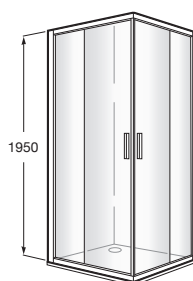

URA

L2 - Divisória lateral para base de duche com uma porta de correr + um painel fixo

DIMENSÕES

Comprimento 1000 mm.

Altura 1950 mm.

CORES E ACABAMENTOS

12M

Vidro transparente com Maxiclean / Perfil prata brilho

PRVP (SEM IVA)

258,00 €

DESENHOS TÉCNICOS

CARACTERÍSTICAS

L2 - Divisória lateral para base de duche com uma porta de correr e um painel fixo. Para instalar com outra L2 formando uma divisória de ângulo reto (2L2). Vidro transparente e perfil em prata brilho. Compensação de 25 mm. Para criar uma divisória angular Ura 2L2, é preciso encomendar duas unidades de Ura L2. Possibilidade de combinação com a mesma referência ou com as divisórias Ura L2 compatíveis.

Adequado para: Base de duche

Comprimento máximo da instalação (mm): 990

Comprimento mínimo da instalação (mm): 965

Espessura do vidro (mm): 6

Tipo de portas: Portas de correr

MaxiClean

COMPATÍVEL COM

L2 - Divisória lateral para base de duche com uma porta de correr + um painel fixo

M165075...

L2 - Divisória lateral para base de duche com uma porta de correr + um painel fixo

M165070...

Ura

Coleção de portas de correr com 6 mm de espessura de vidro temperado com um prático puxador que facilita a abertura e fechamento da divisória. De fácil instalação, com parafusos ou adesivo.