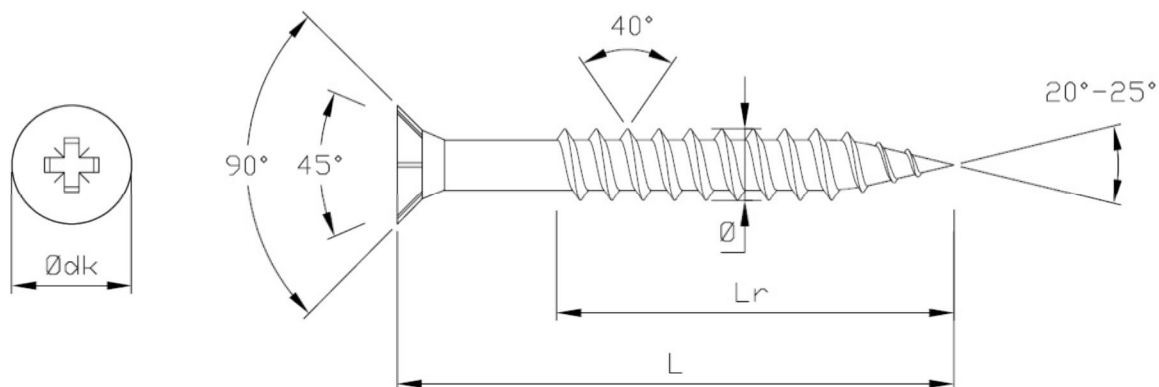

DIMENSIONES

Código	Descripción	DIMENSIONES				
		Ø (mm)	L (mm)	Lr (mm)	Huella PZ	Ø dk (mm)
12423505	TOR 3.5x50 PZ C. PLANA BIC RP	3,5	50	30	PZ2	7
12423507	TOR 3.5x60 PZ C. PLANA BIC RP	3,5	60	36	PZ2	7
12424050	TOR 4x50 PZ C. PLANA BIC RP	4	50	30	PZ2	8
12424060	TOR 4x60 PZ C. PLANA BIC RP	4	60	36	PZ2	8
12424070	TOR 4x70 PZ C. PLANA BIC RP	4	70	42	PZ2	8
12424080	TOR 4x80 PZ C. PLANA BIC RP	4	80	48	PZ2	8
12424504	TOR 4.5x50 PZ C. PLANA BIC RP	4,5	50	30	PZ2	9
12424505	TOR 4.5x55 PZ C. PLANA BIC RP	4,5	55	33	PZ2	9
12424506	TOR 4.5x60 PZ C. PLANA BIC RP	4,5	60	36	PZ2	9
12424508	TOR 4.5x70 PZ C. PLANA BIC RP	4,5	70	42	PZ2	9
12424509	TOR 4.5x80 PZ C. PLANA BIC RP	4,5	80	48	PZ2	9
12425050	TOR 5x50 PZ C. PLANA BIC RP	5	50	30	PZ2	10
12425055	TOR 5x55 PZ C. PLANA BIC RP	5	55	33	PZ2	10
12425060	TOR 5x60 PZ C. PLANA BIC RP	5	60	36	PZ2	10
12425065	TOR 5x65 PZ C. PLANA BIC RP	5	65	39	PZ2	10
12425070	TOR 5x70 PZ C. PLANA BIC RP	5	70	42	PZ2	10
12425080	TOR 5x80 PZ C. PLANA BIC RP	5	80	48	PZ2	10
12425090	TOR 5x90 PZ C. PLANA BIC RP	5	90	60	PZ2	10
12426050	TOR 6x50 PZ C. PLANA BIC RP	6	50	30	PZ3	12
12426060	TOR 6x60 PZ C. PLANA BIC RP	6	60	36	PZ3	12
12426070	TOR 6x70 PZ C. PLANA BIC RP	6	70	42	PZ3	12
12426080	TOR 6x80 PZ C. PLANA BIC RP	6	80	48	PZ3	12
12426090	TOR 6x90 PZ C. PLANA BIC RP	6	90	60	PZ3	12
12426100	TOR 6x100 PZ C. PLANA BIC RP	6	100	60	PZ3	12
12426110	TOR 6x110 PZ C. PLANA BIC RP	6	110	60	PZ3	12
12426120	TOR 6x120 PZ C. PLANA BIC RP	6	120	60	PZ3	12
12426130	TOR 6x130 PZ C. PLANA BIC RP	6	130	72	PZ3	12
12426140	TOR 6x140 PZ C. PLANA BIC RP	6	140	72	PZ3	12
12426150	TOR 6x150 PZ C. PLANA BIC RP	6	150	72	PZ3	12
12426160	TOR 6x160 PZ C. PLANA BIC RP	6	160	72	PZ3	12
12426180	TOR 6x180 PZ C. PLANA BIC RP	6	180	72	PZ3	12
12426200	TOR 6x200 PZ C. PLANA BIC RP	6	200	72	PZ3	12

Dada la diversidad de usos de nuestros productos, las indicaciones contenidas en estas hojas de información se dan únicamente a título orientativo. Aconsejamos a nuestros clientes se aseguren de que el producto cumple con la utilización deseada, asumiendo en este caso la responsabilidad de su uso.