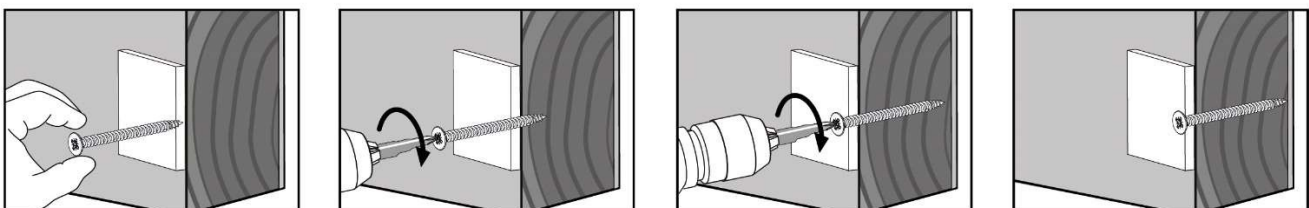

DESCRIPCIÓN

Tornillos cabeza plana PZ con rosca parcial para madera y aglomerados

Empleados en todo tipo de montajes de carpintería.

CARACTERÍSTICAS

Cabeza	Huella	Tratamiento superficial	Long. rosca	Punta	Tipo de Rosca
	PZ	Bicromatado (cincado amarillo)	Rosca parcial		Aglomerado 40°

Doble avellanado 90° y 45° con estrias fresadoras

Punta afilada con ángulo 20° - 25°

Mortaja / Huella Pozidrive

Rosca especial aglomerados con ángulo de 40°

INSTALACIÓN:

APLICACIONES:

- Marcos de Madera en ventanas y puertas
- Montajes de carpintería de madera
- Barandillas de Madera
- Armarios de cocina, muebles en general.
- Unión de herrajes metálicos a maderas
- Unión de maderas entre sí