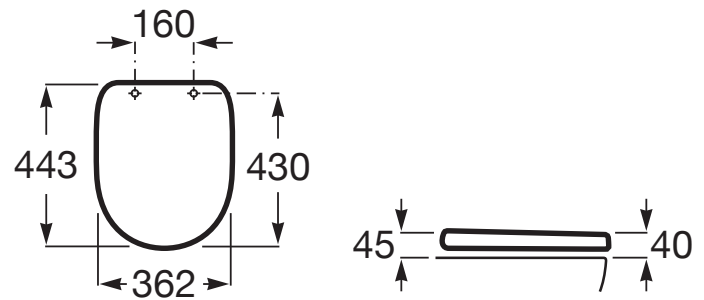

DEBBA

**ROUND assento e tampa Supralit® dobradiças
aço inox**

PRVP (SEM IVA)

45,20 €

DESENHOS TÉCNICOS

**CARACTERÍSTICAS**

Adequado para: Sanita

Forma: Redonda

Material anti-bacteriano

Supralit®

COMPATÍVEL COM

**ROUND sanita de tanque
baixo Rimless descarga dual**

34299P..0

**ROUND sanita suspensa
Rimless descarga horizontal**

346998..0

Debba