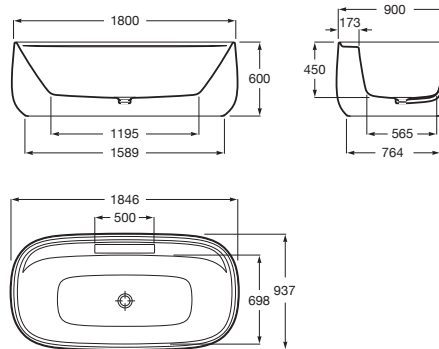

BEYOND

Banheira acrílica SURFEX® com painel integrado, válvula automática e pés incluídos

DIMENSÕES

Comprimento 1846 mm.

Largura 937 mm.

Altura 600 mm.

CORES E ACABAMENTOS

00 Branco

PRVP (SEM IVA)

2994,00 €

CARACTERÍSTICAS

Altura interior (mm): 450

Capacidade (l): 290

Capacidade (pessoas): 2

Comprimento interior (mm): 1195

Descarga: Incluído

Estrutura de instalação: Sem estrutura

Forma: Oval

Isolamento térmico

Largura interior (mm): 565

Material: SURFEX®

Tipo de fundo anti-derrapante: Integrado

Tipo de instalação: Autoportante

DESENHOS TÉCNICOS

Fundo anti-derrapante

Beyond

O jogo de volumes marca uma das coleções de louça sanitária mais exclusivas da Roca, para quem valoriza a inovação e o design.

MANUAIS E DESENHOS TÉCNICOS

[Manual de utilizador](#)