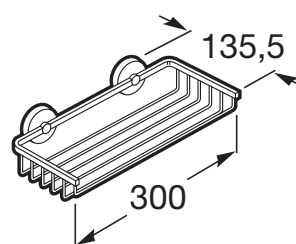

TWIN

**Saboneteira grelha 300 mm**

PRVP (SEM IVA)

**63,50 €**

DESENHOS TÉCNICOS

**CARACTERÍSTICAS**

Material: Metal

Tipo de instalação: Mural

## Twin

Twin é uma coleção de acessórios com design neutro e funcional. Além de permitir instalação com parafuso, a coleção Twin também permite uma fixação alternativa mediante o uso de um adesivo, evitando assim os buracos e garantindo uma alta resistência (até 5 kg de carga estática).