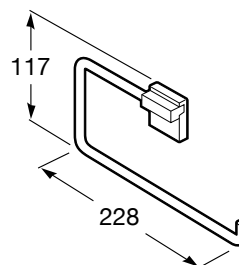

RUBIK

Toalheiro de anilha (possibilidade de instalar com parafuso ou adesivo)

DIMENSÕES

Comprimento 228 mm.

Largura 62 mm.

Altura 117 mm.

CORES E ACABAMENTOS

01 Brilho

PRVP (SEM IVA)

48,70 €

DESENHOS TÉCNICOS

CARACTERÍSTICAS

Acabamento: Brilho

Adequado para: Banheira, Duche, Lavatório

Forma: Anel

Material: Metal