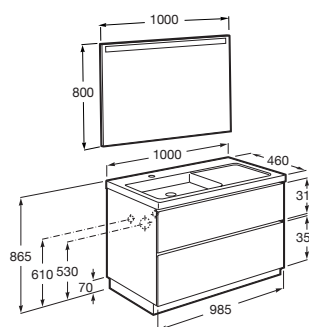

LANDER

Unik Móvel 2 Gavetas Com Lavatório Esquerda

DIMENSÕES

Comprimento 1000 mm.

Largura 460 mm.

Altura 865 mm.

CORES E ACABAMENTOS

402 Carvalho escuro citadino

PRVP (SEM IVA)

660,00 €

DESENHOS TÉCNICOS

CARACTERÍSTICAS

Instalação da torneira: No lavatório

Lavatório / Orifícios para torneira: 1 Orifício no lado esquerdo

Lavatório / Posição da prateleira: Direita

Lavatório / Prateleira integrada

Material / Lavatório: Porcelana

Material / Móvel base: Aglomerado

Medidas / Lavatório e móvel / Altura (mm): 910

Medidas / Lavatório e móvel / Comprimento (mm): 1000

Medidas / Lavatório e móvel / Largura (mm): 460

816819409

Lander

Graças ao seu design, as gavetas oferecem umas dimensões superiores ao habitual, que se traduz numa maior capacidade de armazenamento. As versões com lavatório assimétrico possibilitam uma área de apoio ao lado do lavatório para colocar os artigos de higiene mais comuns. A base, feita de madeira hidrófuga, evita a penetração da água, impedindo o aparecimento de humidade.