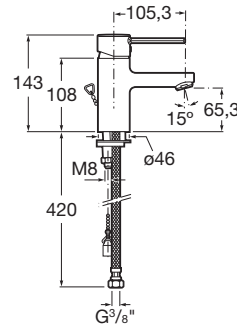

TARGA

Torneira para lavatório com corrente

PRVP (SEM IVA)

91,10 €

DESENHOS TÉCNICOS

CARACTERÍSTICAS

Misturadora monocomando para lavatório com corrente e ligações de alimentação flexíveis.

Acabamento: Cromado

Fixador de corrente

Ligações de alimentação flexíveis incluídas

Lugar de instalação: Lavatório

Tipo de descarga: Fixador de corrente

Tipo de instalação: De bancada

Tipo de prelator: Integrado

Tipo de torneira: Monocomando