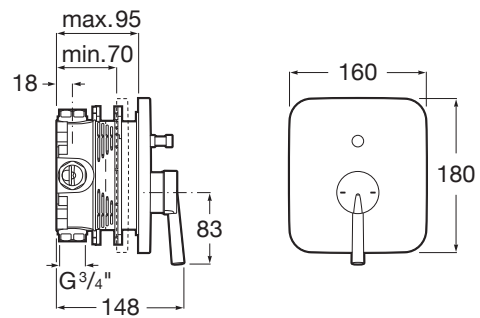

PALS

**Misturadora monocomando de encastrar para  
banho-duche. A completar com RocaBox  
A525869403**

PRVP (SEM IVA)

**191,00 €**

DESENHOS TÉCNICOS

**CARACTERÍSTICAS**

Acabamento: Cromado

Esgoto não incluído

Lugar de instalação: Duche

Tipo de instalação: Mural

Tipo de torneira: Monocomando

Cartucho de joystick

Evershine

COMPATÍVEL COM

Rocabox universal

525869403