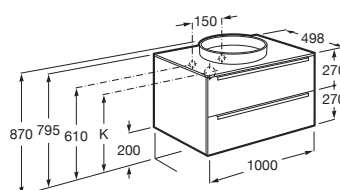

INSPIRA

Movél Base 1000Mm Para Lavatórios Round/Soft De Encastrar

DIMENSÕES

Comprimento 1000 mm.

Largura 498 mm.

Altura 625 mm.

CORES E ACABAMENTOS

402 Carvalho escuro citadino

PRVP (SEM IVA)

**1182,00 €**

DESENHOS TÉCNICOS

Trap	K
Totem	530
Minimal	
Bottle	570

CARACTERÍSTICAS

Combinação de portas e gavetas: 2 Gavetas

Estrutura do móvel: Gavetas

Material: Aglomerado

Posição da torneira: Central

Posição do lavatório: Centro

Sifão economizador de espaço incluído

Sistema de abertura e encerramento: Gavetas com fecho automático

suave

Tipo de instalação: Suspenso, Suspenso com pés