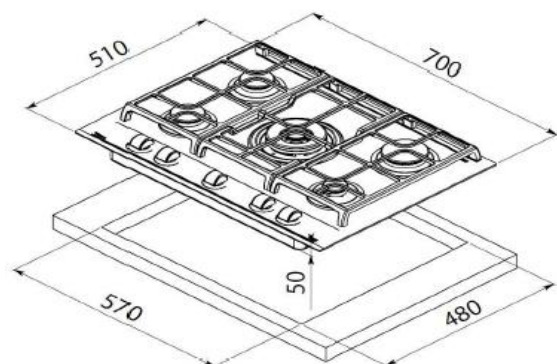

Características gerais:

- **Placa Cristal Gás ExactFlame**
- Comandos frontais com design ergonómico
- **Vidro frontal biselado Schott Ceran (4 mm de altura)**
- **9 níveis de potência com controlo exato da chama**
- 5 queimadores:
 - 1 queimador duplo anel 4,00 kW
 - 2 queimadores semirrápidos 1,75 kW
 - 1 queimador rápido 2,80 kW
 - 1 queimador auxiliar 1,00 kW
- Segurança por termopar
- Acendedor elétrico
- Grelhas de ferro fundido de ampla superfície
- Fácil instalação com Sistema Fast Click
- Disponível:
 - GZC 75330 XBB (BUT)*
 - GZC 75330 XBN (NAT)**

Medidas de encaixe

↑ 480 mm → 570 mm

Medidas exteriores

↑ 510 mm → 700 mm

Desenho técnico

Cor

Código

EAN

- | | | |
|------------------|-----------|---------------|
| • Vidro preto * | 112570053 | 8434778006773 |
| • Vidro preto ** | 112570052 | 8434778006766 |

Dados técnicos

- | | |
|---------------------------------|----------|
| • Potência máxima total | - |
| • Potência máxima de gás | 11.300 W |
| • Indicadores de calor residual | - |