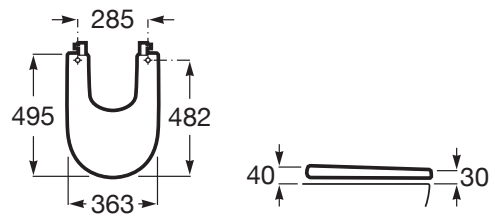

Forma: Redonda

Material anti-bacteriano

Material das dobradiças: Cromado

Supralit®

COMPATÍVEL COM

Bidé

357247..0

Meridian