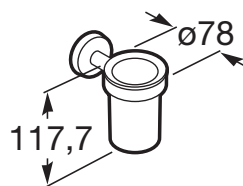

TWIN

Porta copo de parede

PRVP (SEM IVA)

31,80 €

DESENHOS TÉCNICOS

**CARACTERÍSTICAS**

Material: Metal, Vidro

Tipo de instalação: Mural

Twin

Twin é uma coleção de acessórios com design neutro e funcional. Além de permitir instalação com parafuso, a coleção Twin também permite uma fixação alternativa mediante o uso de um adesivo, evitando assim os buracos e garantindo uma alta resistência (até 5 kg de carga estática).