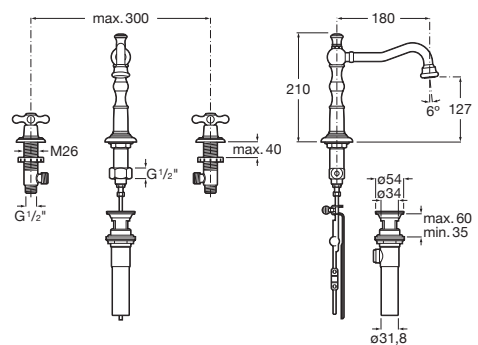

CARACTERÍSTICAS

- Acabamento: Cromado
- Cano giratório
- Comprimento do cano (mm): 180
- Ligação de água: 1/2"
- Ligações de alimentação flexíveis incluídas
- Ligações excêntricas incluídas
- Lugar de instalação: Lavatório
- Posição do cano: Central
- Tipo de instalação: De bancada
- Tipo de torneira: Bicomando
- Válvula de descarga click-click

CARMEN

Misturadora para lavatório bicomando corpo liso com válvula click-click

PRVP (SEM IVA)

189,00 €

DESENHOS TÉCNICOS

Evershine

Carmen

Carmen é uma homenagem a um dos lavatórios mais icónicos da Roca nos anos 40, que regressa com um marcado carácter vintage, para converter-se numa coleção de louça sanitária e móveis com as últimas inovações em design para espaços de banho.