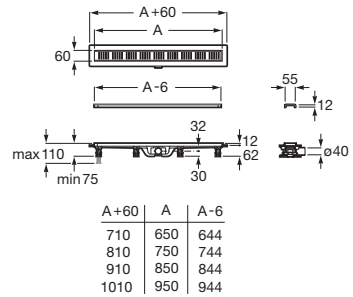

IN-DRAIN

IN-DRAIN BASIC - Jogo de descarga com placa embelezadora

PRVP (SEM IVA)

273,00 €

DESENHOS TÉCNICOS

CARACTERÍSTICAS

Placa de descarga incluída

In-Drain

É a inovadora linha de soluções de duchas integrados. Um novo conceito que aposta na acessibilidade e na funcionalidade dos elementos que a compõem. In Drain adapta-se a qualquer estilo, sem perder a sua elegante essência de formas, mantendo uma óptima versatilidade em qualquer resposta.