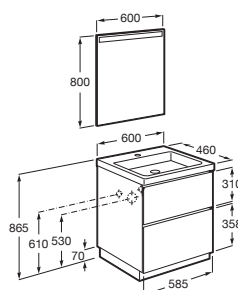

**LANDER**

**Pack Móvel 2 Gavetas Com Lavatório Central E Espelho Eidos**

**DIMENSÕES**

Comprimento 600 mm.

Largura 460 mm.

Altura 865 mm.

**CORES E ACABAMENTOS**

402 Carvalho escuro citadino

PRVP (SEM IVA)

**697,00 €**

**DESENHOS TÉCNICOS**

**CARACTERÍSTICAS**

Espelho / Iluminação: Integrada no espelho  
Espelho / Lateral amovível: Esquerda ou direita  
Espelho / Número de luzes: 1  
Espelho / Tipo de luz: LED  
Instalação da torneira: No lavatório  
Lavatório / Orifícios para torneira: 1 Orifício no centro  
Lavatório / Posição da prateleira: Em ambos os lados  
Lavatório / Prateleira integrada  
Material / Lavatório: Porcelana  
Material / Moldura do espelho: Vidro temperado  
Material / Móvel base: Aglomerado  
Medidas / Espelho / Altura (mm): 800  
Medidas / Espelho / Comprimento (mm): 600  
Medidas / Espelho / Largura (mm): 22  
Medidas / Lavatório e móvel / Altura (mm): 910  
Medidas / Lavatório e móvel / Comprimento (mm): 600  
Medidas / Lavatório e móvel / Largura (mm): 460  
Móvel base / Combinação de portas e gavetas: 2 Gavetas  
Móvel base / Estrutura: Gavetas  
Móvel base / Separadores internos  
Móvel base / Sistema de abertura e fecho: Gavetas com fecho suave  
Posição do lavatório: Centro  
Sifão economizador de espaço incluído  
Tipo de instalação: No chão

## Lander

Graças ao seu design, as gavetas oferecem umas dimensões superiores ao habitual, que se traduz numa maior capacidade de armazenamento. As versões com lavatório assimétrico possibilitam uma área de apoio ao lado do lavatório para colocar os artigos de higiene mais comuns. A base, feita de madeira hidrófuga, evita a penetração da água, impedindo o aparecimento de humidade.