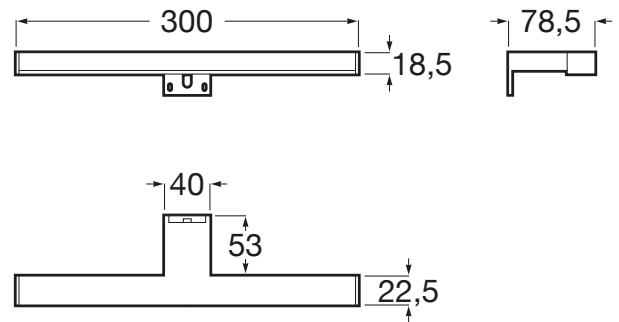

STARLIGHT

Aplique LED 8,6W

PRVP (SEM IVA)

75,30 €

DESENHOS TÉCNICOS

CARACTERÍSTICAS

Aplique LED. Instalação na parede

Acabamento: Brilho

Material: Metal

Posição: Horizontal

Potência (W): 7

Tipo de instalação: Suspenso no espelho

Tipo de luz: LED

Índice de proteção: IP 44