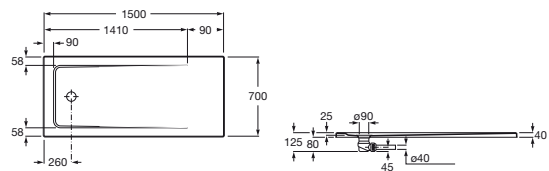

**NEO DAIQUIRI**

**Base de duche acrílica extraplana com valvula descarga antideslizante**

**DIMENSÕES**

Comprimento 1500 mm.

Largura 700 mm.

Altura 40 mm.

**CORES E ACABAMENTOS**

00 Branco

PRVP (SEM IVA)

**291,00 €**

**DESENHOS TÉCNICOS**

**CARACTERÍSTICAS**

Descarga incluída

Diâmetro de descarga (mm): 90

Forma: Retangular

Material: Acrílico

Profundidade: Ultra plana (menos de 45 mm)

Tipo de instalação: De encastrar / Nicho