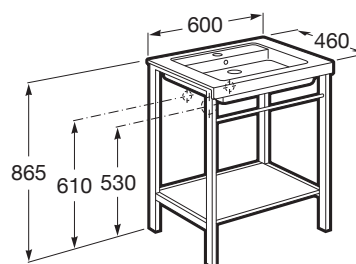

**PRISMA****Estrutura com toalheiro e prateleira**

PRVP (SEM IVA)

480,00 €**DESENHOS TÉCNICOS****CARACTERÍSTICAS**

Estrutura base com toalheiro integrado para lavatório sobre o móvel. Não inclui lavatório nem torneira.

Estantes interiores: 1

Material: Aço inox

Posição da torneira: No lavatório

Posição do lavatório: Centro

Recomendado para espaços públicos

Tipo de instalação: Chão

Tipo de lavatório: Sobre o móvel

Toalheiro incluído

COMPATÍVEL COM

Lavatório mural ou sobre o
móvel

327546..0

Prisma

Coleção inovadora e versátil. Graças ao novo design de lavatório com linhas retas e à variedade de medidas, representa uma solução ideal para diferentes ambientes de banho.