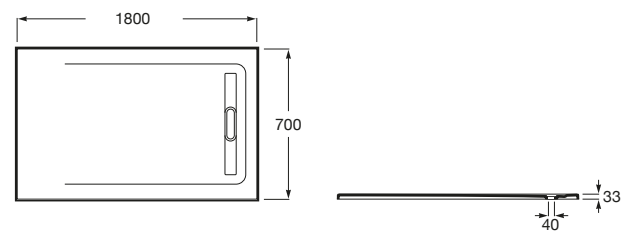

AQUOS

Base de duche extraplana em STONEX®

DIMENSÕES

Comprimento 1800 mm.

Largura 700 mm.

Altura 33 mm.

CORES E ACABAMENTOS

10 Branco

PRVP (SEM IVA)

478,00 €

DESENHOS TÉCNICOS

CARACTERÍSTICAS

Descarga incluída

Forma: Retangular

Material: STONEX®

Profundidade: Ultra plana (menos de 45 mm)