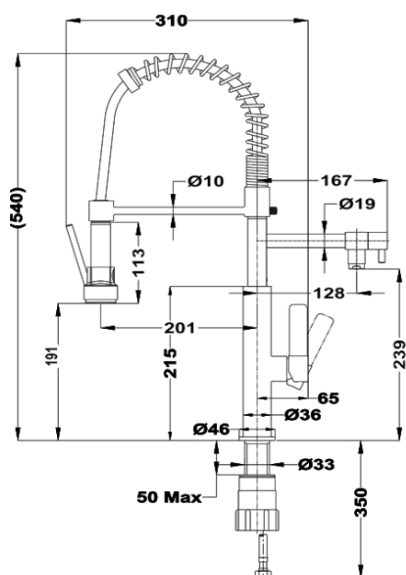

### Características gerais

- Misturadora profissional
- Cano giratório e flexível
- Chuveiro com função Stop
- Chuveiro extraível 1 saída: duche
- Mola flexível de alta resistência e em aço inox
- Tubos de alimentação flexíveis

### Desenho técnico

### Código

116010003