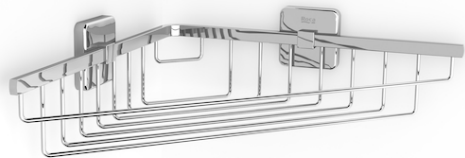

VICTORIA

Saboneteira de grelha de canto 250 x 250 mm

PRVP (SEM IVA)

78,20 €

DESENHOS TÉCNICOS

**CARACTERÍSTICAS**

Acabamento: Brilho

Instalação de canto

Material: Metal

Tipo de instalação: Mural

Victoria

Ampla coleção de acessórios com design funcional, intemporal e diversificada, o encaixe perfeito tanto para espaços de banho privados como para espaços públicos.

Além de permitir instalação com parafuso, a coleção Victoria também permite uma fixação alternativa mediante o uso de um adesivo, evitando assim os buracos e garantindo uma alta resistência (exceto para o porta-toalhas e toalheiros elétricos e de aquecimento, com limite de carga estática até 5 kg por elemento).