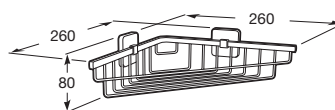

VICTORIA

Saboneteira de grelha de canto 250 x 250 mm

PRVP (SEM IVA)

78,20 €

DESENHOS TÉCNICOS

**CARACTERÍSTICAS**

Acabamento: Brilho

Instalação de canto

Material: Metal

Tipo de instalação: Mural

Victoria

Ampla coleção de acessórios com design funcional, intemporal e diversificada, o encaixe perfeito tanto para espaços de banho privados como para espaços públicos.

Além de permitir instalação com parafuso, a coleção Victoria também permite uma fixação alternativa mediante o uso de um adesivo, evitando assim os buracos e garantindo uma alta resistência (exceto para o porta-toalhas e toalheiros elétricos e de aquecimento, com limite de carga estática até 5 kg por elemento).