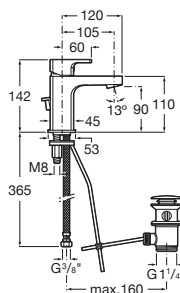

L90

**Torneira compacta para lavatório com válvula de descarga automática, abertura em água fria**

PRVP (SEM IVA)

**181,00 €**

**DESENHOS TÉCNICOS**

**CARACTERÍSTICAS**

Misturadora monocomando compacta para lavatório com válvula automática e ligações de alimentação flexíveis. Abertura em água fria

Abertura frontal em água fria

Acabamento: Cromado

Caudal (l/min a 3 bares): 5

Descarga automática

Ligações de alimentação flexíveis incluídas

Lugar de instalação: Lavatório

Poupança de água e energia

Tipo de cartucho: Cerâmico