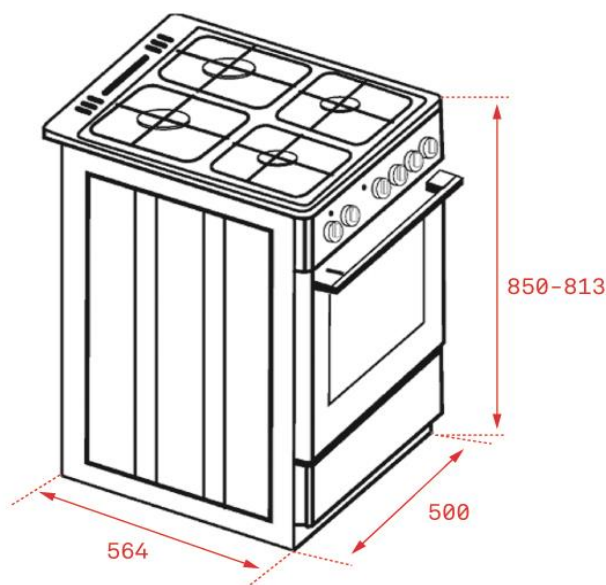

Desenho encastre

Características

Fogão a gás butano de instalação livre - largura 50 cm

- Superfície da placa esmaltada em cor branco
- Comandos metalizados com design ergonómico e de fácil visualização
- Pés reguláveis em altura
- Tampa esmaltada
- Placa a gás butano com 4 queimadores (0,95 kW+2 de 1,7 kW+ 2,9 kW)
- Segurança por termopar
- Grelhas esmaltadas
- Forno com grill a gás
- 2 funções de cozinhado
- Capacidade líquida: 43 litros
- Porta de vidro duplo
- 4 alturas de cozinhado
- Bandeja rasa esmaltada e grelha
- Sistema de evacuação de gases integrado

Nota: injetores para gás natural incluídos

Cor	Código	EAN
Branco	40297956	8421152156209

Dados Técnicos

Classificação energética	-
Potência nominal máxima gás (W)	10.550
Resistência grill/maxigrill, W	1.500 (gás) / -
Resistencia inferior + superior, W:	-
Iluminação interior (W)	-
Desligar automático com abertura da porta	-
Protetor de grill	-
Segurança por termopar	Sim