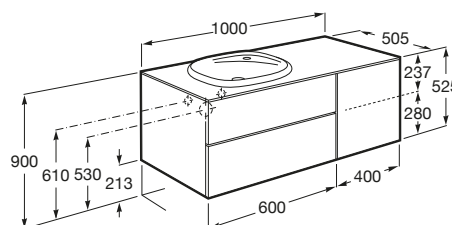

Material / Lavatório: SURFEX®

Material / Móvel base: Aglomerado

Medidas / Lavatório e móvel / Altura (mm): 525

Medidas / Lavatório e móvel / Comprimento (mm): 1000

Medidas / Lavatório e móvel / Largura (mm): 500

Móvel base / Combinação de portas e gavetas: 1 Porta e 2 Gavetas

Móvel base / Estrutura: Combinação de portas e gavetas

Móvel base / Sistema de abertura e fecho: Pressionar para abrir

Posição do lavatório: Esquerda

Sifão economizador de espaço incluído

Tipo de instalação: Suspenso

COMPATÍVEL COM

Misturadora lavatório corpo liso com válvula click-clak, Cold Start

5A323AC00

Misturadora lavatório corpo liso abertura em água fria