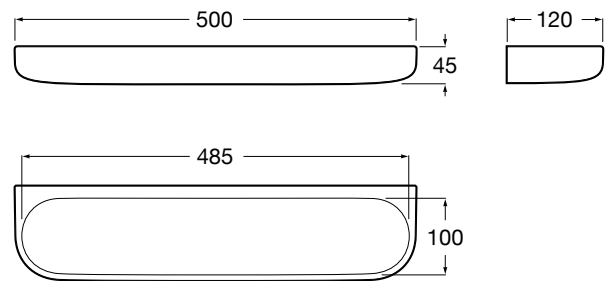

ONDA

Prateleira de 500mm

DIMENSÕES

Comprimento 500 mm.

Largura 100 mm.

Altura 45 mm.

CORES E ACABAMENTOS

00 Branco

PRVP (SEM IVA)

37,30 €

DESENHOS TÉCNICOS

CARACTERÍSTICAS

Acabamento: Branco

Complementos incluídos

Material: Porcelana

O peso máximo suportado: 5

Tipo de instalação: Mural

Onda

As elevadas qualidades higiénicas da porcelana foram aplicadas aos novos acessórios Onda, com um design sólido de linhas arredondadas, que farão um contraponto perfeito no seu espaço de banho moderno, ou irão acompanhá-lo perfeitamente em espaços mais clássicos.