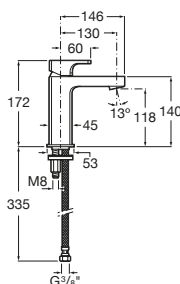

L90

Misturadora compacta mezzo corpo liso para lavatório, abertura em água fria

PRVP (SEM IVA)

291,00 €

DESENHOS TÉCNICOS

CARACTERÍSTICAS

Misturadora monocomando para lavatório com corpo liso e ligações de alimentação flexíveis. Inclui válvula clic-clac. Abertura em água fria.

Abertura frontal em água fria

Acabamento: Cromado

Caudal (l/min a 3 bares): 8

Ligações de alimentação flexíveis incluídas

Lugar de instalação: Lavatório

Poupança de água e energia

Tipo de cartucho: Cerâmico

Tipo de descarga: Válvula de descarga click-clack

Tipo de instalação: De bancada

Tipo de prelator: Integrado

Tipo de torneira: Monocomando

Válvula de descarga click-clack

Evershine

SoftTurn®