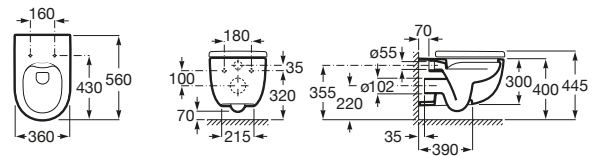

MERIDIAN

Sanita Rimless suspensa com fixação oculta

DIMENSÕES

Comprimento 360 mm.

Largura 560 mm.

Altura 400 mm.

PRVP (SEM IVA)

228,00 €

CORES E ACABAMENTOS

00 Branco

DESENHOS TÉCNICOS

CARACTERÍSTICAS

Conjunto de fixações: Incluído

Forma: Redonda

Rimless

Sistema de descarga: Arraste

Tipo de instalação: Suspenso

Tipo de saída: Horizontal