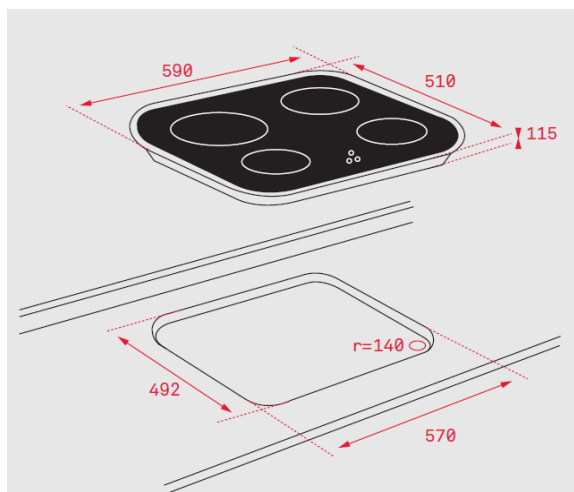

Exemplo:

CG.1 4G AI AL + HE 615 ME

CG.1 4G AI AL + HE 435 ME

Desenho encastre

Cor

Vidro c/aro met.but

Código

130257