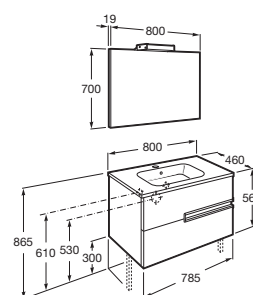

VICTORIA-N

Pack (móvel , lavatório, espelho e aplique LED)

DIMENSÕES

Comprimento 800 mm.

Largura 460 mm.

Altura 565 mm.

CORES E ACABAMENTOS

154 Wengué texturado

PRVP (SEM IVA)

527,00 €

DESENHOS TÉCNICOS

CARACTERÍSTICAS

Conjunto de móvel base, lavatório para móvel, espelho e aplique LED.
Sifão não incluído. Não inclui pés nem torneira.

Espelho / Iluminação: Focos de luz incluídos
Espelho / Número de luzes: 1
Espelho / Potência de luz (W): 6
Espelho / Tipo de luz: LED
Espelho / Índice de proteção de luz: IP 44
Instalação da torneira: No lavatório
Lavatório / Orifícios para torneira: 1 Orifício no centro
Lavatório / Posição da prateleira: Em ambos os lados
Lavatório / Prateleira integrada
Material / Lavatório: Porcelana
Material / Moldura do espelho: Alumínio
Medidas / Espelho / Altura (mm): 700
Medidas / Espelho / Comprimento (mm): 800
Medidas / Espelho / Largura (mm): 19
Móvel base / Combinação de portas e gavetas: 2 Gavetas
Móvel base / Estrutura: Gavetas
Móvel base / Sistema de abertura e fecho: Gavetas com fecho suave
Tipo de instalação: Suspenso, Suspenso com pés