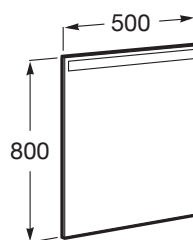

**EIDOS****Espelho com luz superior LED**

PRVP (SEM IVA)

**152,00 €****DESENHOS TÉCNICOS****CARACTERÍSTICAS**

Forma: Retangular

Iluminação: Integrado no espelho

Material da moldura: Vidro temperado

Número de luzes: 1

Orientação do espelho: Vertical

Tipo de instalação: Suspenso

Tipo de luz: LED