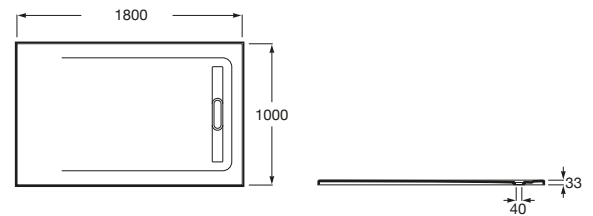

AQUOS

Base de duche extraplana em STONEX®

DIMENSÕES

Comprimento 1800 mm.

Largura 1000 mm.

Altura 33 mm.

CORES E ACABAMENTOS

10 Branco

PRVP (SEM IVA)

778,00 €

DESENHOS TÉCNICOS

CARACTERÍSTICAS

Descarga incluída

Forma: Retangular

Material: STONEX®

Profundidade: Ultra plana (menos de 45 mm)