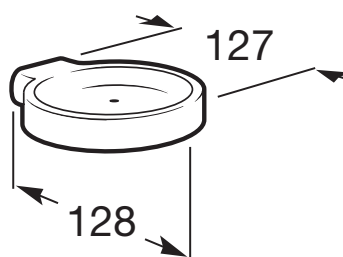

HOTEL'S 2.0

Saboneteira de parede

PRVP (SEM IVA)

36,30 €

DESENHOS TÉCNICOS

**CARACTERÍSTICAS**

Acabamento: Brilho

Material: Metal