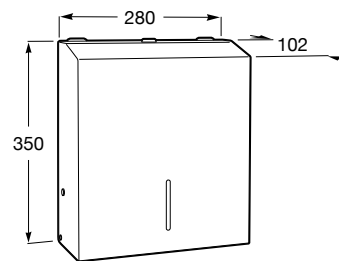

DESENHOS TÉCNICOS

CARACTERÍSTICAS

Material: Aço inox

Tipo de instalação: Mural

Anti-vandalismo