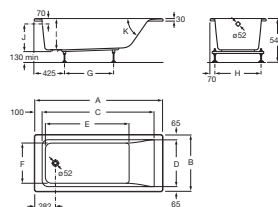

EASY

Banheira acrílica retangular com hidromassagem Tonic

DIMENSÕES

Comprimento 1500 mm.

Largura 700 mm.

Altura 400 mm.

CORES E ACABAMENTOS

00 Branco

Forma: Retangular

Isolamento térmico

Largura interior (mm): 540

Material: Acrílico

Sistema de hidromassagem: Tonic

Tipo de controlo: Pulsador eletrónico

Tipo de instalação: Com painel frontal, De pousar

DESENHOS TÉCNICOS

A	B	C	D	E	F	G	H	I	J	K	Capacity
1700	750	1418	820	1110	540	675	610				215 litres
1600		1318	820	1010		575					197 litres
1700		1418		1110		675		420	368	551	196 litres
1600	700	1318		1010		575					181 litres
1500		1218	570	910	490	525					161 litres
1400		1118		810		425		400	348	621	147 litres