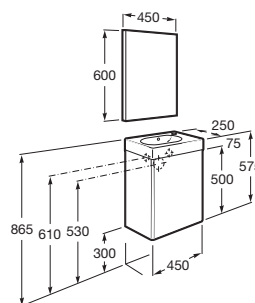

MINI

Unik (móvel base, lavatório e espelho)

DIMENSÕES

Comprimento 450 mm.

Largura 250 mm.

Altura 575 mm.

CORES E ACABAMENTOS

156 Areia Texturada

PRVP (SEM IVA)

205,00 €

DESENHOS TÉCNICOS

CARACTERÍSTICAS

Conjunto de móvel base, lavatório para móvel e espelho. Sifão incluído.

Instalação da torneira: No lavatório

Lavatório / Orifícios para torneira: 1 Orifício no lado direito

Material / Lavatório: Porcelana

Medidas / Espelho / Altura (mm): 600

Medidas / Espelho / Comprimento (mm): 450

Medidas / Espelho / Largura (mm): 10

Móvel base / Combinação de portas e gavetas: 1 Porta

Móvel base / Estantes internas: 1