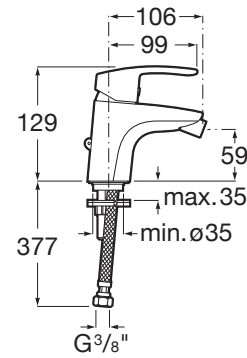

Acabamento: Cromado

Caudal (l/min a 3 bares): 5

Fixador de corrente

Lugar de instalação: Bidé

Tipo de descarga: Fixador de corrente

Tipo de instalação: De bancada

Tipo de torneira: Monocomando

Evershine